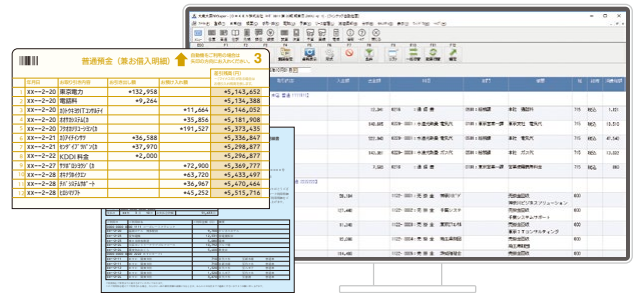

AIの仕訳作成で業務効率化

スマート大臣

フィンテック

インターネット経由で金融口座から入金明細データを取得し、AIが仕訳データを作成します。仕訳作成の自動化と同時に、起票漏れ・二重起票・入力間違いなどミスも防止。経理業務を効率化します。

※JIIMA認証ロゴは公益社団法人 日本文書情報マネジメント協会によりライセンスされています。