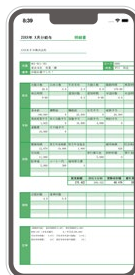

大臣で
DX!

基幹業務をペーパーレス化 /

スマート大臣

証憑保管
経費精算
打刻
明細配信

年調申告
マイナンバー
フィンテック

スマートに基幹業務をペーパーレス化

スマート大臣は、ペーパーレス化の加速や、電子帳簿保存法をはじめとした法改正への対応、そしてAPI互換による様々なシステムとの親和性をさらに強化し、お客様のスピーディーな基幹業務を実現します。

ペーパーレス化