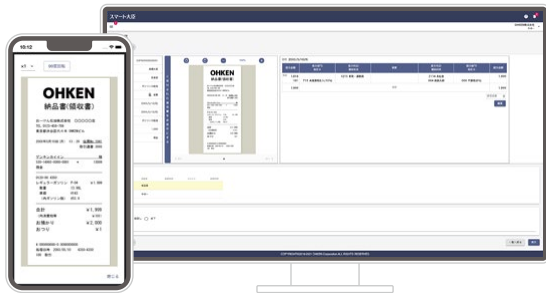

AI-OCRで即データ化

サービス単体でも利用可能

大臣シリーズと自動リンク

AI-OCRによる高速一括処理

証憑の画像から、電子帳簿保存法の検索要件「日付」「金額」「取引先」を自動でテキスト化。

従業員が証憑を直接アップロード

従業員自身が領収書や請求書をスマートフォンで撮影して直接アップロード。(Standardプラン)

大臣シリーズとシームレスな連携

どちらかで起票・登録すれば、大臣シリーズの伝票と証憑とのリンクが自動的に設定されます。

保管できる証憑

領収書	送り状
請求書	預り証
見積書	借用証書
注文書	預金通帳
納品書	小切手
検収書	約束手形
契約書	社債申込書
入庫報告書	契約の申込書
貨物受領証	輸出証明書
注文請書	その他
有価証券受渡計算書	
各証憑の控え(控えのない証憑種別もあり)	

スマートフォンで経費申請

スマート大臣

経費精算

レシートを撮影してスマートフォンから経費申請・承認を行い、自動仕訳を作成するクラウドサービスです。経理担当者による入力作業は不要、自動仕訳の確認を中心とした新しい業務スタイルを実現します。

AIの仕訳作成で業務効率化

スマート大臣

フィンテック

インターネット経由で金融口座から入金明細データを取得し、AIが仕訳データを作成します。仕訳作成の自動化と同時に、起票漏れ・二重起票・入力間違いなどミスも防止。経理業務を効率化します。

※JIIMA認証ロゴは公益社団法人 日本文書情報マネジメント協会によりライセンスされています。

ラインナップ②

スマートフォンで打刻・申請

スマート大臣