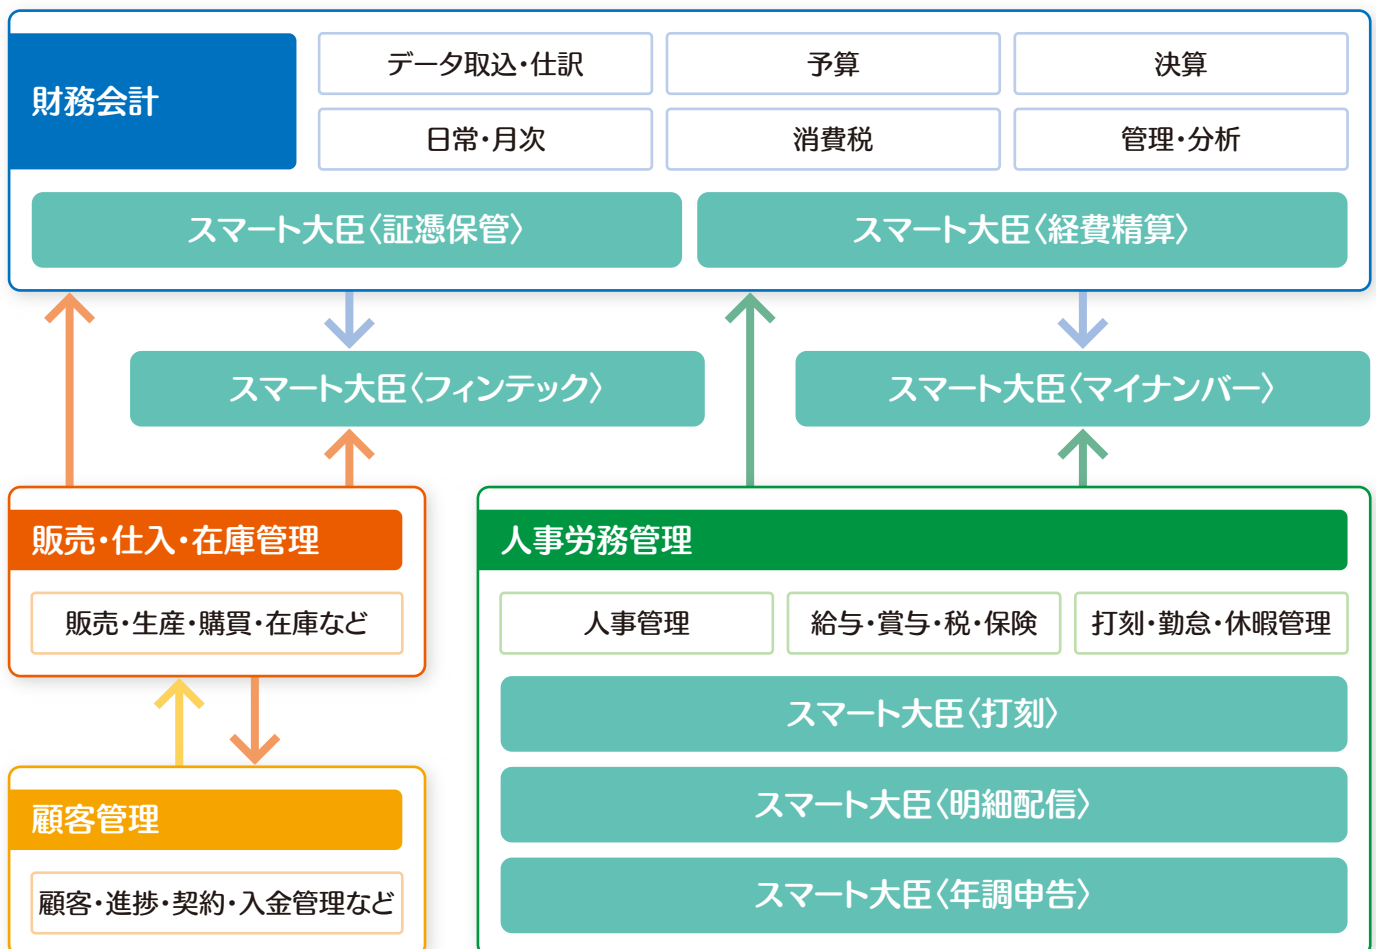

基幹業務を簡単
&スピーディーに

電子帳簿保存法など
法改正対応

文書のデジタル化でDX推進とコスト削減をサポート。クラウドでデータを安全管理。

簡単操作でスピーディーに実行。基幹業務との連携で、さらなる効率化が可能です。

大幅改正された電子帳簿保存法に準拠。最新の法改正にも迅速に対応します。

スマート大臣で基幹業務のDX化をサポート!

ラインナップ①

スマート大臣