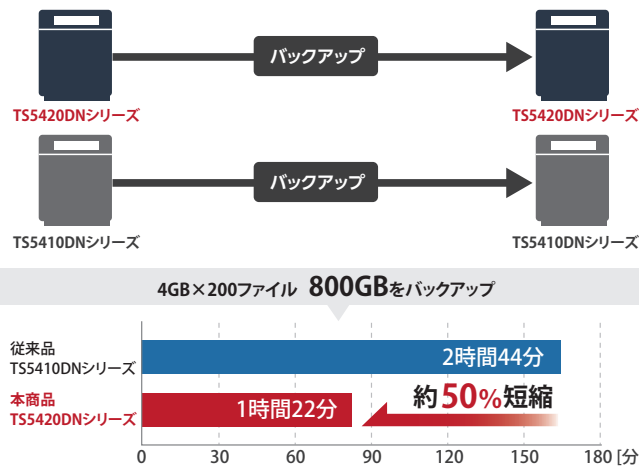

1GbEの上限値を超えた速度を実現

10GbEを使用することで、書き込み読み込みともに1GbEを使用したときと比べて2倍以上の速度アップを実現しました。

SMBパフォーマンス ※TS5420DNシリーズの場合

【測定環境】 CPU: Intel® Core™ i7 4771 M/B: Intel® H87 chipset (MSI H87-G41)
 メモリー: PC-1600 DDR3 8GB x4
 NIC: Intel Gigabit CT Desktop (1Gbps用), Intel® X540-T2 (10Gbps用)
 OS: Windows Server 2012 R2 64bit

【測定方法】 4GB×4個のファイルをExplorerでコピー

従来品よりもバックアップ時間を短縮

【測定環境】 NAS: バックアップ元/先 TS5420DN×2, TS5410DN×2 (RAID6設定時)
 HDD: Western Digital WD40EFZX-68AWU00 LAN: 10GbE×1

【測定方法】 4GB×200個のファイルをExplorerでコピー

キキNavi クラウドバックアップ(有償サービス)に対応