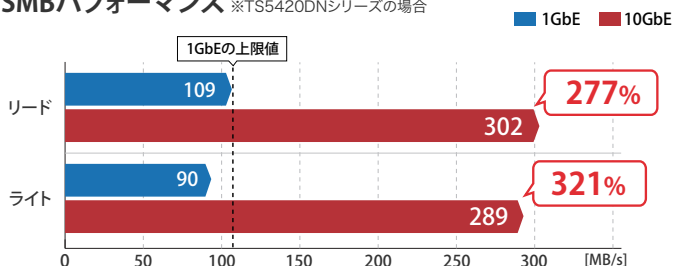

iSCSIボリュームバックアップは、サーバーを経由せずにTeraStation間のバックアップが可能となり、サーバー負荷を軽減することが可能です。

従来のNAS間バックアップ

サーバー機のWindows Backupでバックアップ

■バックアップ中のサーバー負荷状況

平均CPU使用率：59.0%
 平均メモリー使用率：2,027MB
 通信帯域 リード：31.8MB/s
 ライト：31.7MB/s

iSCSIボリュームバックアップ

サーバー機のWindows Backupでバックアップ

■バックアップ中のサーバー負荷状況

平均CPU使用率：12.1%
 平均メモリー使用率：1,819GB
 通信帯域 リード：0.0MB/s
 ライト：0.0MB/s

高負荷な多台数からの同時アクセスでも安定稼働

同時に複数のサーバーやPCから接続して運用されるテラステーションは、同時接続時の安定性を実現。24時間連続での同時フルアクセス時の安定稼働台数検証では、同時に70台※1のPCが安定稼働を実証。従来品※2の57台に比べ、約1.2倍。多台数のサーバーやPCが同時稼働する環境にも安心してお使いいただけます。

※1 TS5820DNは100台 ※2 TS5410RNシリーズ ※ 測定環境はwebをご確認ください。

同時フルアクセス試験

10GbE&クアッドコアCPUを搭載

オフィスの情報共有を高速化、ビジネスの効率アップも推進

1GbEの上限値を超えた転送速度を実現する10GbEを標準搭載。書き込み読み込みともに、1GbEと比較し、10GbEでは2倍以上の速度アップを実現しました。最新のシステムの採用と、NASのファームウェアの最適化により、1GbEでも従来製品に比べ速度アップしています。これにより、ビジネスシーンでファイルのアップロード、ダウンロードの速度アップ、テラステーション内のファイル操作時間の短縮、またPCなどのバックアップ時間を大幅に改善します。

1GbEの上限値を超えた速度を実現

10GbEを使用することで、書き込み読み込みともに1GbEを使用したときと比べて2倍以上の速度アップを実現しました。

SMBパフォーマンス ※TS5420DNシリーズの場合

【測定環境】 CPU: Intel® Core™ i7 4771 M/B: Intel® H87 chipset (MSI H87-G41)
 メモリー: PC-1600 DDR3 8GB x4
 NIC: Intel Gigabit CT Desktop (1Gbps用), Intel® X540-T2 (10Gbps用)
 OS: Windows Server 2012 R2 64bit