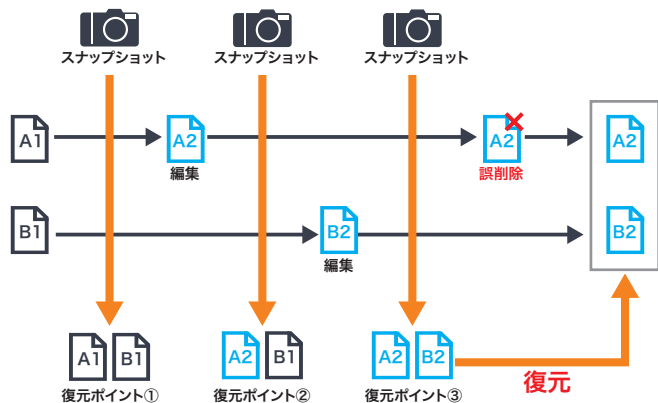

信頼性を高めるデータ保護機能

スナップショット機能により、ランサムウェアによる暗号化から迅速に復元

スナップショットを定期的に撮影しながらファイルサーバーを運用することで、ランサムウェアにより暗号化されてしまっても、撮影ポイントのファイルを復元できます。

※スナップショットのデータはテラステーションのドライブ上に保存されます。機器の故障に備え、バックアップも実施してください。

iSCSIボリュームバックアップ