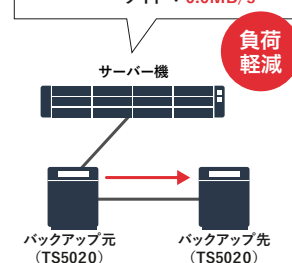

iSCSIボリュームバックアップは、サーバーを経由せずにTeraStation間のバックアップが可能となり、サーバー負荷を軽減することが可能です。

従来のNAS間バックアップ

サーバー機のWindows Backupでバックアップ

■バックアップ中のサーバー負荷状況

平均CPU使用率：59.0%
 平均メモリー使用率：2,027MB
 通信帯域 リード：31.8MB/s
 ライト：31.7MB/s

iSCSIボリュームバックアップ

サーバー機のWindows Backupでバックアップ

■バックアップ中のサーバー負荷状況

平均CPU使用率：12.1%
 平均メモリー使用率：1,819GB
 通信帯域 リード：0.0MB/s
 ライト：0.0MB/s

高負荷な多台数からの同時アクセスでも安定稼働

同時に複数のサーバーやPCから接続して運用されるテラステーションは、同時接続時の安定性を実現。24時間連続での同時フルアクセス時の安定稼働台数検証では、同時に70台※1のPCが安定稼働を実証。従来品※2の57台に比べ、約1.2倍。多台数のサーバーやPCが同時稼働する環境にも安心してお使いいただけます。