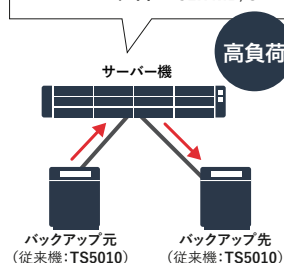

つなぐ技術で、あなたに喜びを

TeraStation

ストレージとしての「パフォーマンス」と「信頼性」を追求した

10GbEを標準搭載

3年保証

TeraStation 5020 シリーズ

10GbE標準搭載 法人様向けNAS
IEEE 802.3an / IEEE 802.3bz 対応

TeraStation リモート管理サービス
キキNavi 対応

モデル名	ベイ数	タイプ	希望小売価格
TS5820DN	8	デスクトップ	¥558,800 (税抜¥508,000) ~
TS5620DN	6	デスクトップ	¥349,800 (税抜¥318,000) ~
TS5420DN	4	デスクトップ	¥190,300 (税抜¥173,000) ~
TS5220DN	2	デスクトップ	¥143,000 (税抜¥130,000) ~
TS5420RN ※1	4	ラックマウント	¥227,700 (税抜¥207,000) ~

スナップショット機能	2.0GHz クアッドコアCPU	8GB ECCメモリー	NAS専用HDD
ファームウェア二重構造	RAIDアクセラレータ ※2	高速RAID切替	対応RAID 6/5/10/1/0 ※3
iSCSI対応	iSCSIボリュームバックアップ	メール通知	SNMP対応

※1 12ベイラックマウントモデルもラインナップあり ※2 RAID6/5時に動作 ※3 TS5220DNはRAID1/0のみ対応

信頼性を高めるデータ保護機能

スナップショット機能により、ランサムウェアによる暗号化から迅速に復元

スナップショットを定期的に撮影しながらファイルサーバーを運用することで、ランサムウェアにより暗号化されてしまっても、撮影ポイントのファイルを復元できます。

※スナップショットのデータはテラステーションのドライブ上に保存されます。機器の故障に備え、バックアップも実施してください。

iSCSIボリュームバックアップ

iSCSIボリュームバックアップは、サーバーを経由せずにTeraStation間のバックアップが可能となり、サーバー負荷を軽減することが可能です。

従来のNAS間バックアップ

サーバー機のWindows Backupでバックアップ

■バックアップ中のサーバー負荷状況

平均CPU使用率：59.0%
平均メモリー使用率：2,027MB
通信帯域 リード：31.8MB/s
ライト：31.7MB/s

iSCSIボリュームバックアップ

サーバー機のWindows Backupでバックアップ

■バックアップ中のサーバー負荷状況

平均CPU使用率：12.1%
平均メモリー使用率：1,819GB
通信帯域 リード：0.0MB/s
ライト：0.0MB/s

高負荷な多台数からの同時アクセスでも安定稼働

同時に複数のサーバーやPCから接続して運用されるテラステーションは、同時接続時の安定性を実現。24時間連続での同時フルアクセス時の安定稼働台数検証では、同時に70台※1のPCが安定稼働を実証。従来品※2の57台に比べ、約1.2倍。多台数のサーバーやPCが同時稼働する環境にも安心してお使いいただけます。

※1 TS5820DNは100台 ※2 TS5410RNシリーズ ※ 測定環境はwebをご確認ください。

同時フルアクセス試験